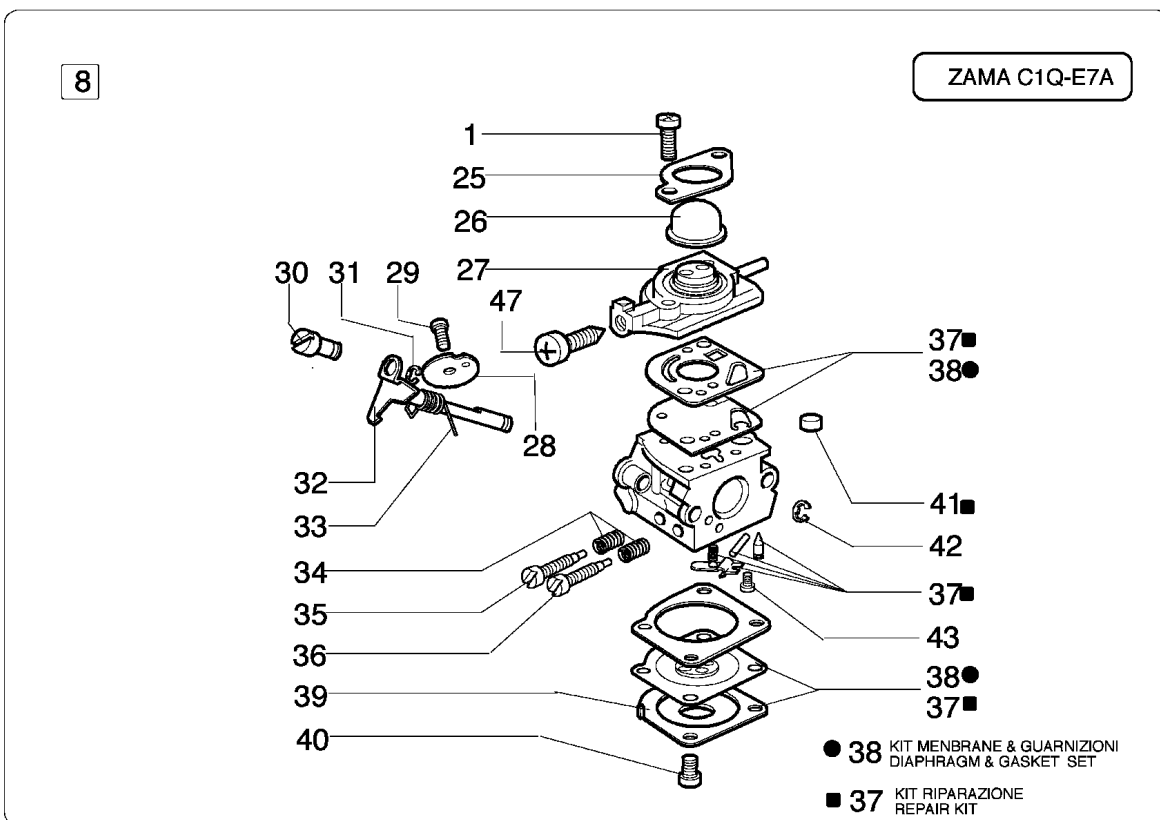

Illustration Vergaser WT-442C, C1Q-E7A

Illustration Vergaser WT-442C, C1Q-E7A

Bild Nr.	St.- Zahl	Teile Nr.	Beschreibung
1	2	2318542	Schraube
2	1	074000147	Deckel
3	1	074000150	Reparatur-satz
4	1	074000238	Deckel
5	1	074000151	Membransatz
6	1	2318572	Kraftstoffpumpe
7	1	095000164	Ring
8	1	074000392A	Vergaser kit WT-460B
9	1	2318592	Ventil
10	1	2318191	Deckel
11	4	035000162	Schraube
12	1	093500115	Feder
13	1	074000143	Schraube H
14	1	093500269	Schraube L
15	1	035000165	Feder
16	1	072700214	Feder
17	1	072700209	Welle
18	1	2318211	Stift
19	1	003300209	Schraube
20	1	072700211	Klappe
21	1	094600148	Feder
22	1	074000240	Schraube
25	1	2318526	Deckel
26	1	2318875	Kugel
27	1	2318874	Deckel
28	1	2318872	Klappe
29	1	2318388	Schraube
30	1	2318412	Haken
31	1	2318387	Ring
32	1	2318887	Welle
33	1	2318528	Feder
34	2	2318532	Feder
35	1	2318882	Schraube L
36	1	2318881	Schraube H
37	1	2318886	Reparatur-satz
38	1	2318885	Membransatz
39	1	2318880	Deckel
40	4	2318522	Schraube
41	1	2318392	Filter
42	1	2318535	Ring
43	1	2318527	Schraube
45	1	003300201	Bissel
46	1	003300202	Schraube
47	1	2318876	Schraube