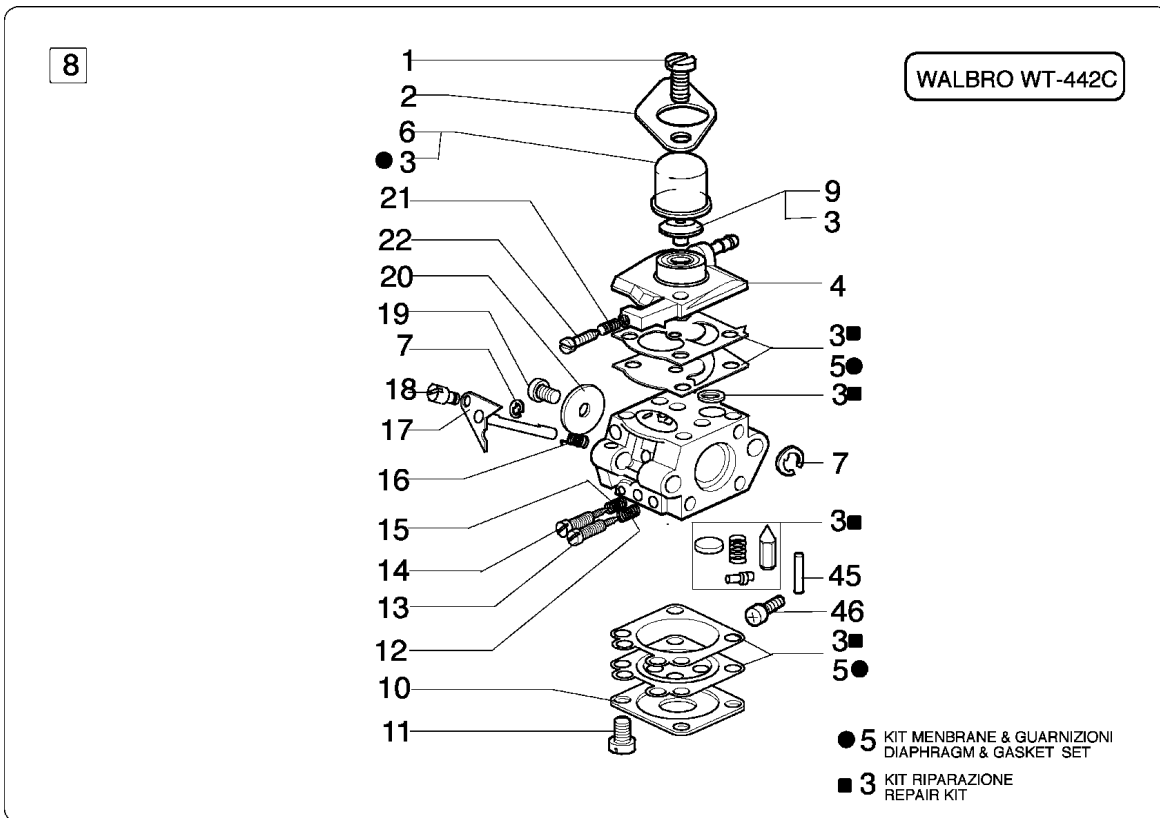

Illustration Vergaser WT-442C, C1Q-E7A

Illustration Vergaser WT-442C, C1Q-E7A

Bild Nr.	St.- Zahl	Teile Nr.	Beschreibung
1	2	2318542	Schraube
2	1	074000147	Deckel
3	1	074000150	Reparatur-satz
4	1	074000238	Deckel
5	1	074000151	Membransatz
6	1	2318572	Kraftstoffpumpe
7	1	095000164	Ring
8	1	074000392A	Vergaser kit WT-460B
9	1	2318592	Ventil
10	1	2318191	Deckel
11	4	035000162	Schraube
12	1	093500115	Feder
13	1	074000143	Schraube H
14	1	093500269	Schraube L
15	1	035000165	Feder
16	1	072700214	Feder
17	1	072700209	Welle
18	1	2318211	Stift
19	1	003300209	Schraube
20	1	072700211	Klappe
21	1	094600148	Feder
22	1	074000240	Schraube
25	1	2318526	Deckel
26	1	2318875	Kugel
27	1	2318874	Deckel
28	1	2318872	Klappe
29	1	2318388	Schraube
30	1	2318412	Haken
31	1	2318387	Ring
32	1	2318887	Welle
33	1	2318528	Feder
34	2	2318532	Feder
35	1	2318882	Schraube L
36	1	2318881	Schraube H
37	1	2318886	Reparatur-satz
38	1	2318885	Membransatz
39	1	2318880	Deckel
40	4	2318522	Schraube
41	1	2318392	Filter
42	1	2318535	Ring
43	1	2318527	Schraube
45	1	003300201	Bissel
46	1	003300202	Schraube
47	1	2318876	Schraube